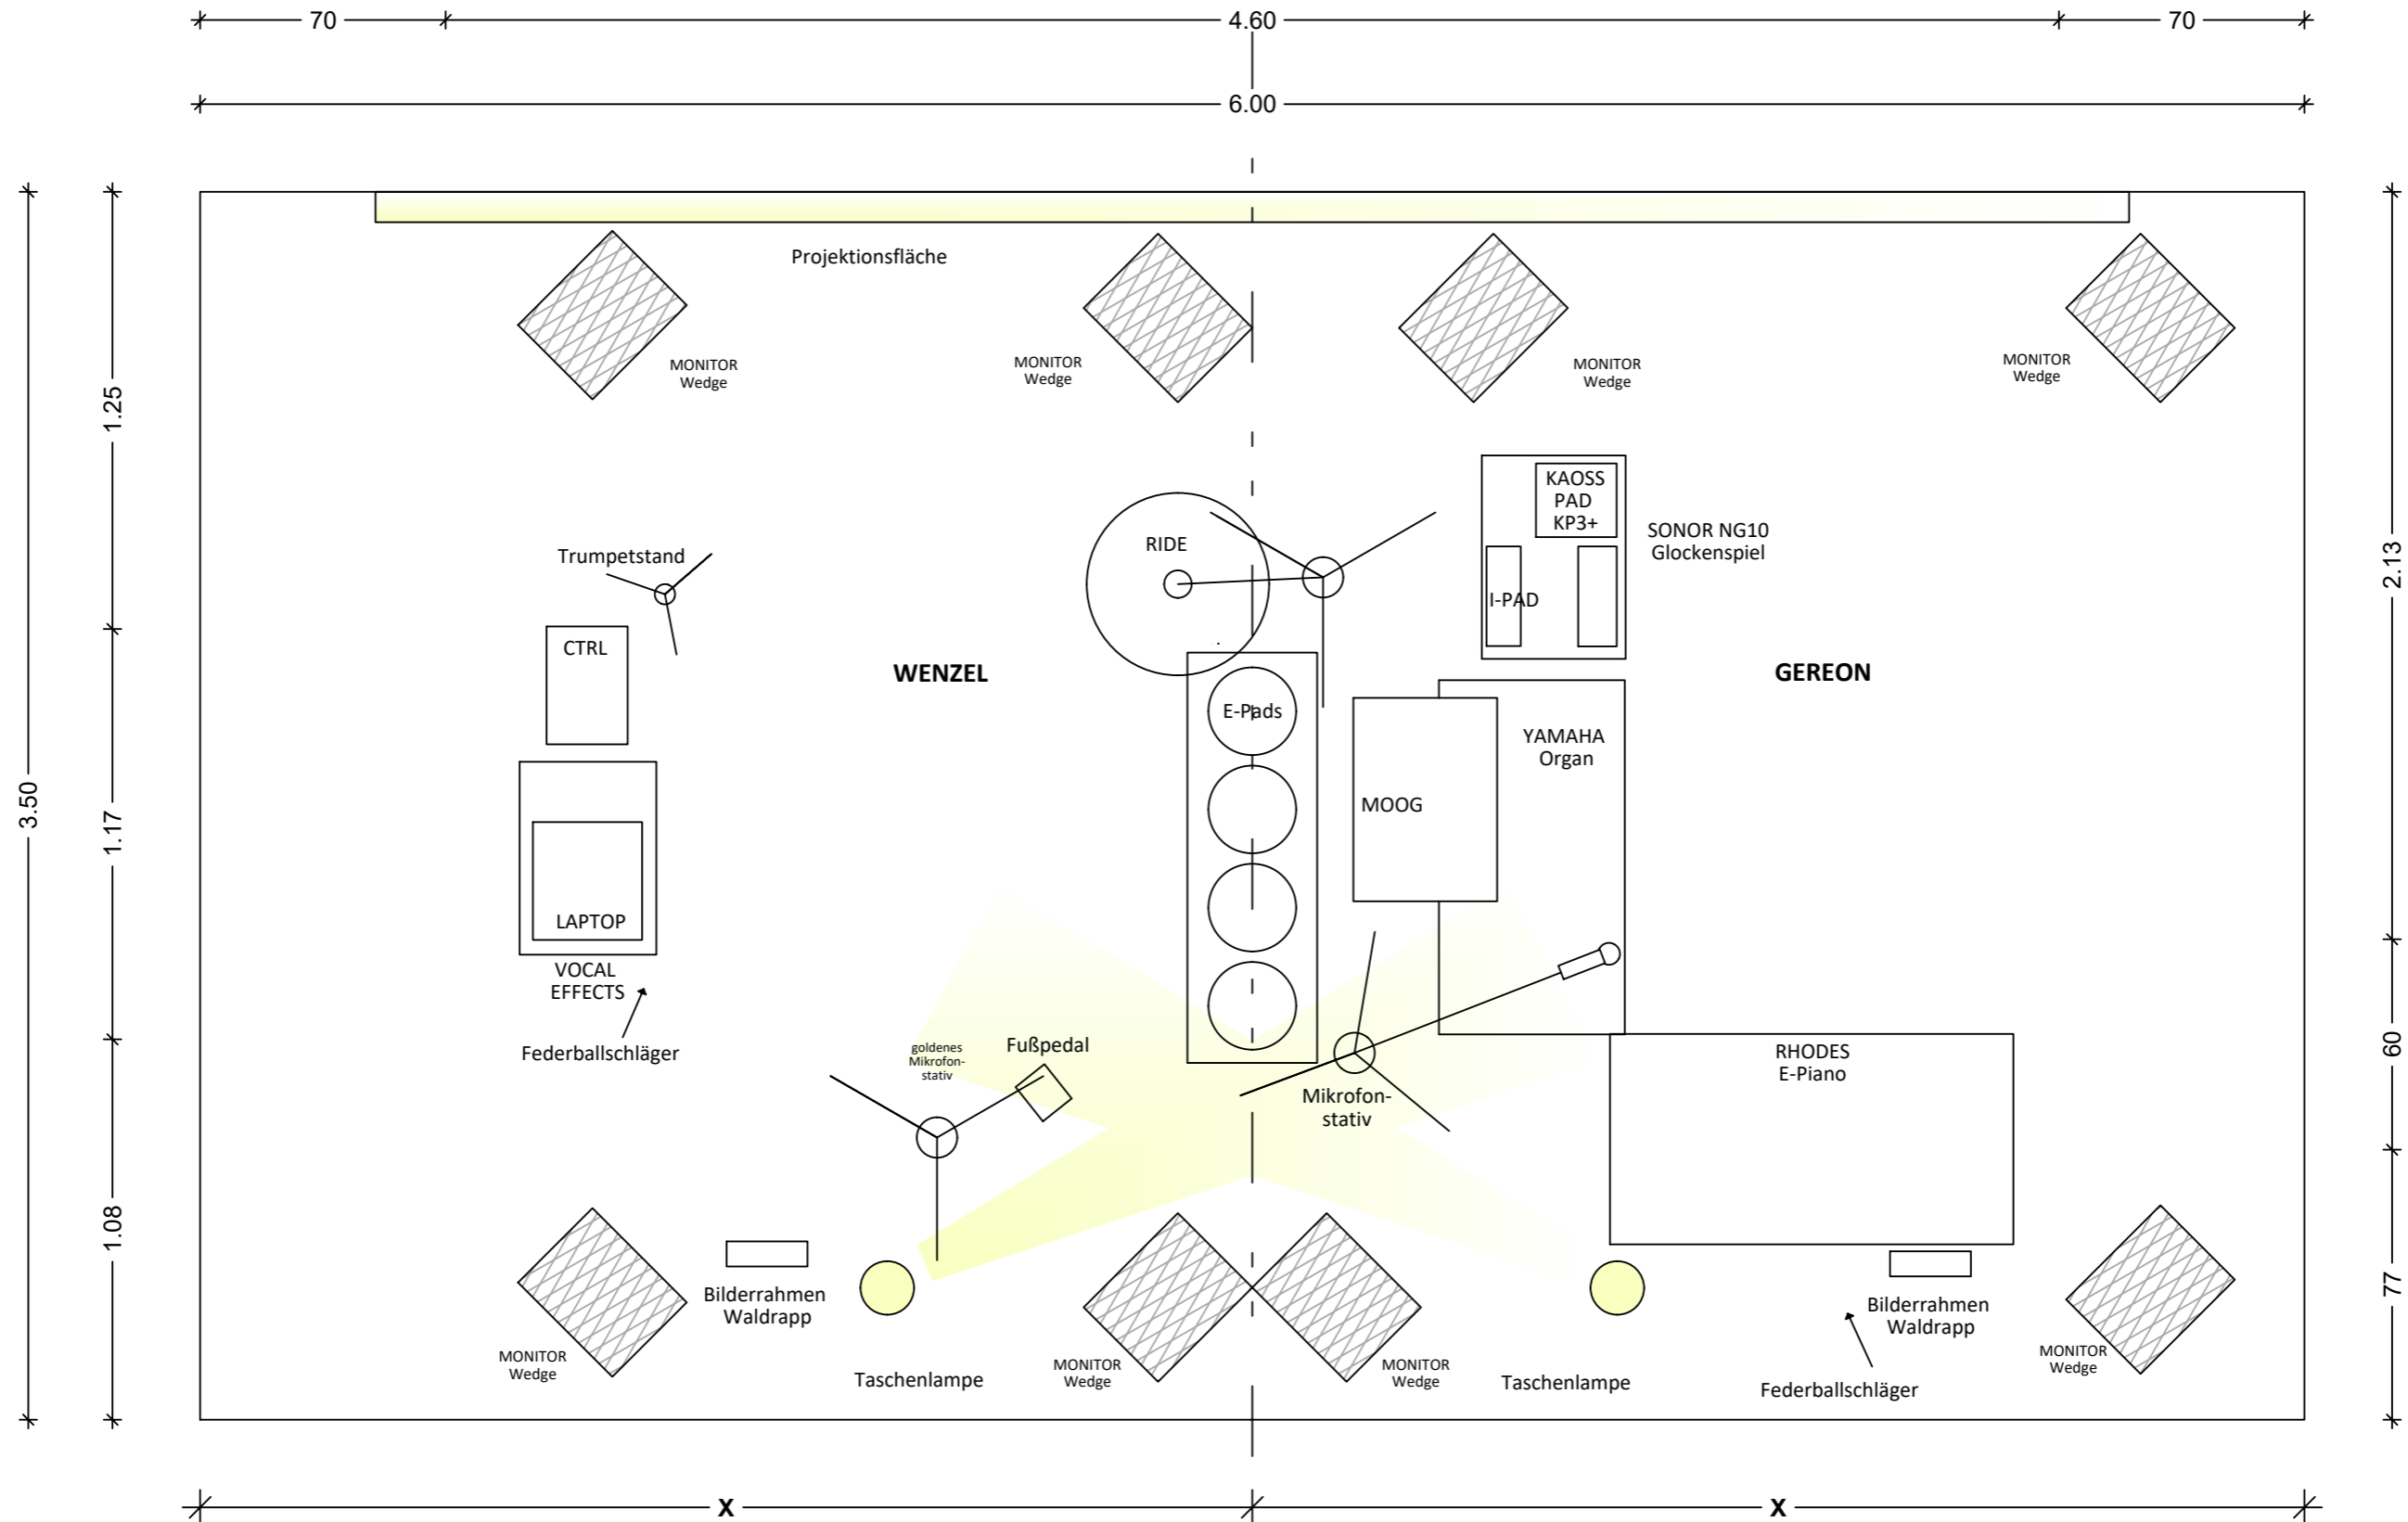

STAGEPLAN >>> 2023

INPUT TABLE							
Channel	Instrument	Member	WALDRAPP liefert:	Farbe	VERANSTALTER stellt bereit:	Strom	
1	VOCALS	WENZEL	Klinke 6.3 mm	blau	STEREO	DI	1*Strom
2	VOCALS		Klinke 6.3 mm	weiss			
3	BACKING VOCALS 1	GEREON	Klinke 6.3 mm	rot	MONO	DI	
4			Klinke 6.3 mm	gelb			
5	LAPTOP (BEAT & BASS) Linker Kanal	WENZEL	Klinke 6.3 mm	blau	STEREO	DI	
6	LAPTOP (BEAT & BASS) Rechter Kanal		Klinke 6.3 mm	weiss			
7	LAPTOP (E-PADS) Linker Kanal	WENZEL	Klinke 6.3 mm	rot	STEREO	DI	
8	LAPTOP (E-PADS) Rechter Kanal		Klinke 6.3 mm	gelb			
9	RHODES E-PIANO	GEREON	Klinke 6.3 mm		MONO	DI	2*Strom
10	YAMAHA ORGAN	GEREON	Klinke 6.3 mm		MONO	DI	2*Strom
11	KAOSS PAD (MOOG) Linker Kanal	GEREON	Klinke 6.3 mm		STEREO	DI	1*Strom
12	KAOSS PAD (MOOG) Rechter Kanal		Klinke 6.3 mm				
13	I-PAD Linker Kanal	GEREON	Klinke 6.3 mm		STEREO	DI	2*Strom
14	I-PAD Rechter Kanal		Klinke 6.3 mm				
15	GLOCKENSPIEL	GEREON	XLR (Phantom)		MONO	DI (Phantom)	
16	RIDE BECKEN	WENZEL	-		MONO	OVERHEAD	

MONITORING	
WENZEL	2 WEDGE MONITORE (R/L)
GEREON	2 WEDGE MONITORE (R/L)

RHODES
1 x line out klinke
2 x Strom

YAMAHA
1 x line out klinke
2 x Strom

MOOG
1 x Strom

[soundkiste]

iPAD
2 x line out klinke
1 x Strom

KAOSS PAD
2 x line out klinke
1 x Strom

MICROPHON
1 x line out (phantom)

STAGEPLAN >>> BELEUCHTUNG & ETC.

STAGEPLAN >>> ALL TOGETHER NOW