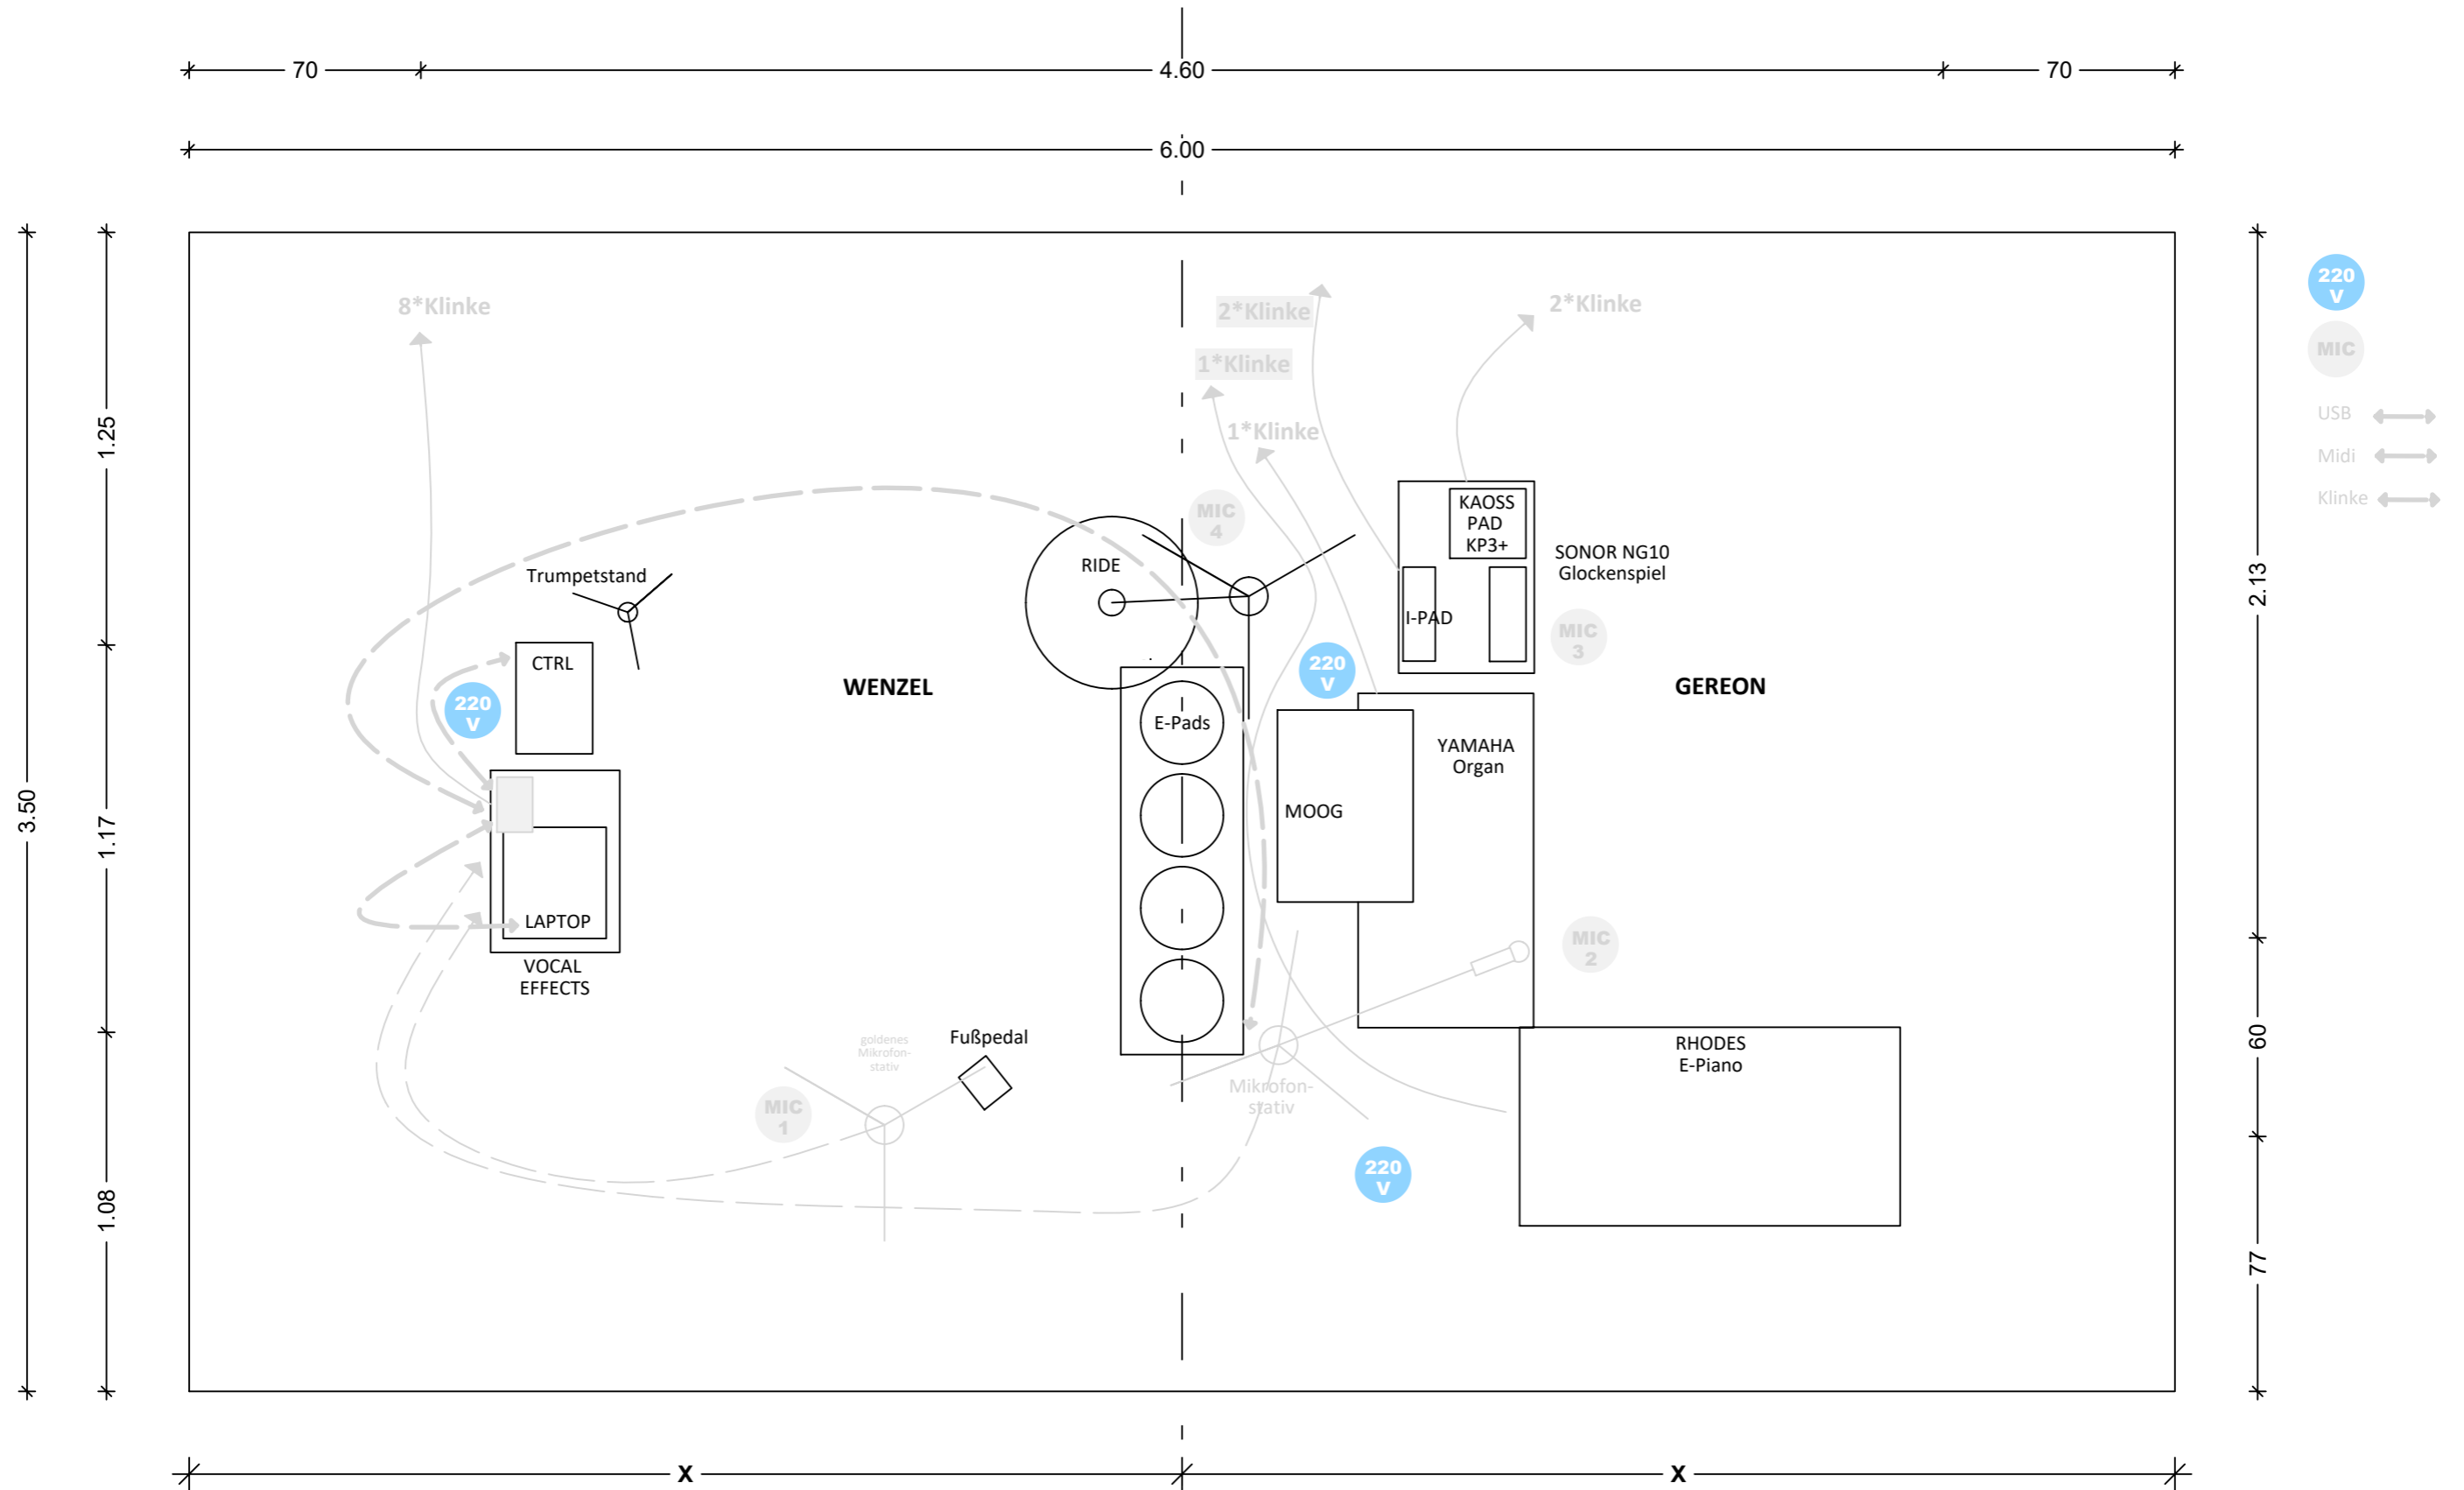

STAGEPLAN >>> 2023

INPUT TABLE							
Channel	Instrument	Member	WALDRAPP liefert:	Farbe	VERANSTALTER stellt bereit:	Strom	
1	VOCALS	WENZEL	Klinke 6.3 mm	blau	STEREO	DI	1*Strom
2	VOCALS		Klinke 6.3 mm	weiss			
3	BACKING VOCALS 1	GEREON	Klinke 6.3 mm	rot	MONO	DI	
4			Klinke 6.3 mm	gelb			
5	LAPTOP (BEAT & BASS) Linker Kanal	WENZEL	Klinke 6.3 mm	blau	STEREO	DI	
6	LAPTOP (BEAT & BASS) Rechter Kanal		Klinke 6.3 mm	weiss			
7	LAPTOP (E-PADS) Linker Kanal	WENZEL	Klinke 6.3 mm	rot	STEREO	DI	
8	LAPTOP (E-PADS) Rechter Kanal		Klinke 6.3 mm	gelb			
9	RHODES E-PIANO	GEREON	Klinke 6.3 mm		MONO	DI	2*Strom
10	YAMAHA ORGAN	GEREON	Klinke 6.3 mm		MONO	DI	2*Strom
11	KAOSS PAD (MOOG) Linker Kanal	GEREON	Klinke 6.3 mm		STEREO	DI	1*Strom
12	KAOSS PAD (MOOG) Rechter Kanal		Klinke 6.3 mm				
13	I-PAD Linker Kanal	GEREON	Klinke 6.3 mm		STEREO	DI	2*Strom
14	I-PAD Rechter Kanal		Klinke 6.3 mm				
15	GLOCKENSPIEL	GEREON	XLR (Phantom)		MONO	DI (Phantom)	
16	RIDE BECKEN	WENZEL	-		MONO	OVERHEAD	

MONITORING	
WENZEL	2 WEDGE MONITORE (R/L)
GEREON	2 WEDGE MONITORE (R/L)

RHODES
1 x line out klinke
2 x Strom

YAMAHA
1 x line out klinke
2 x Strom

MOOG
1 x Strom

[soundkiste]

iPAD
2 x line out klinke
1 x Strom

KAOSS PAD
2 x line out klinke
1 x Strom

MICROPHON
1 x line out (phantom)

STAGEPLAN >>> BELEUCHTUNG & ETC.

STAGEPLAN >>> ALL TOGETHER NOW