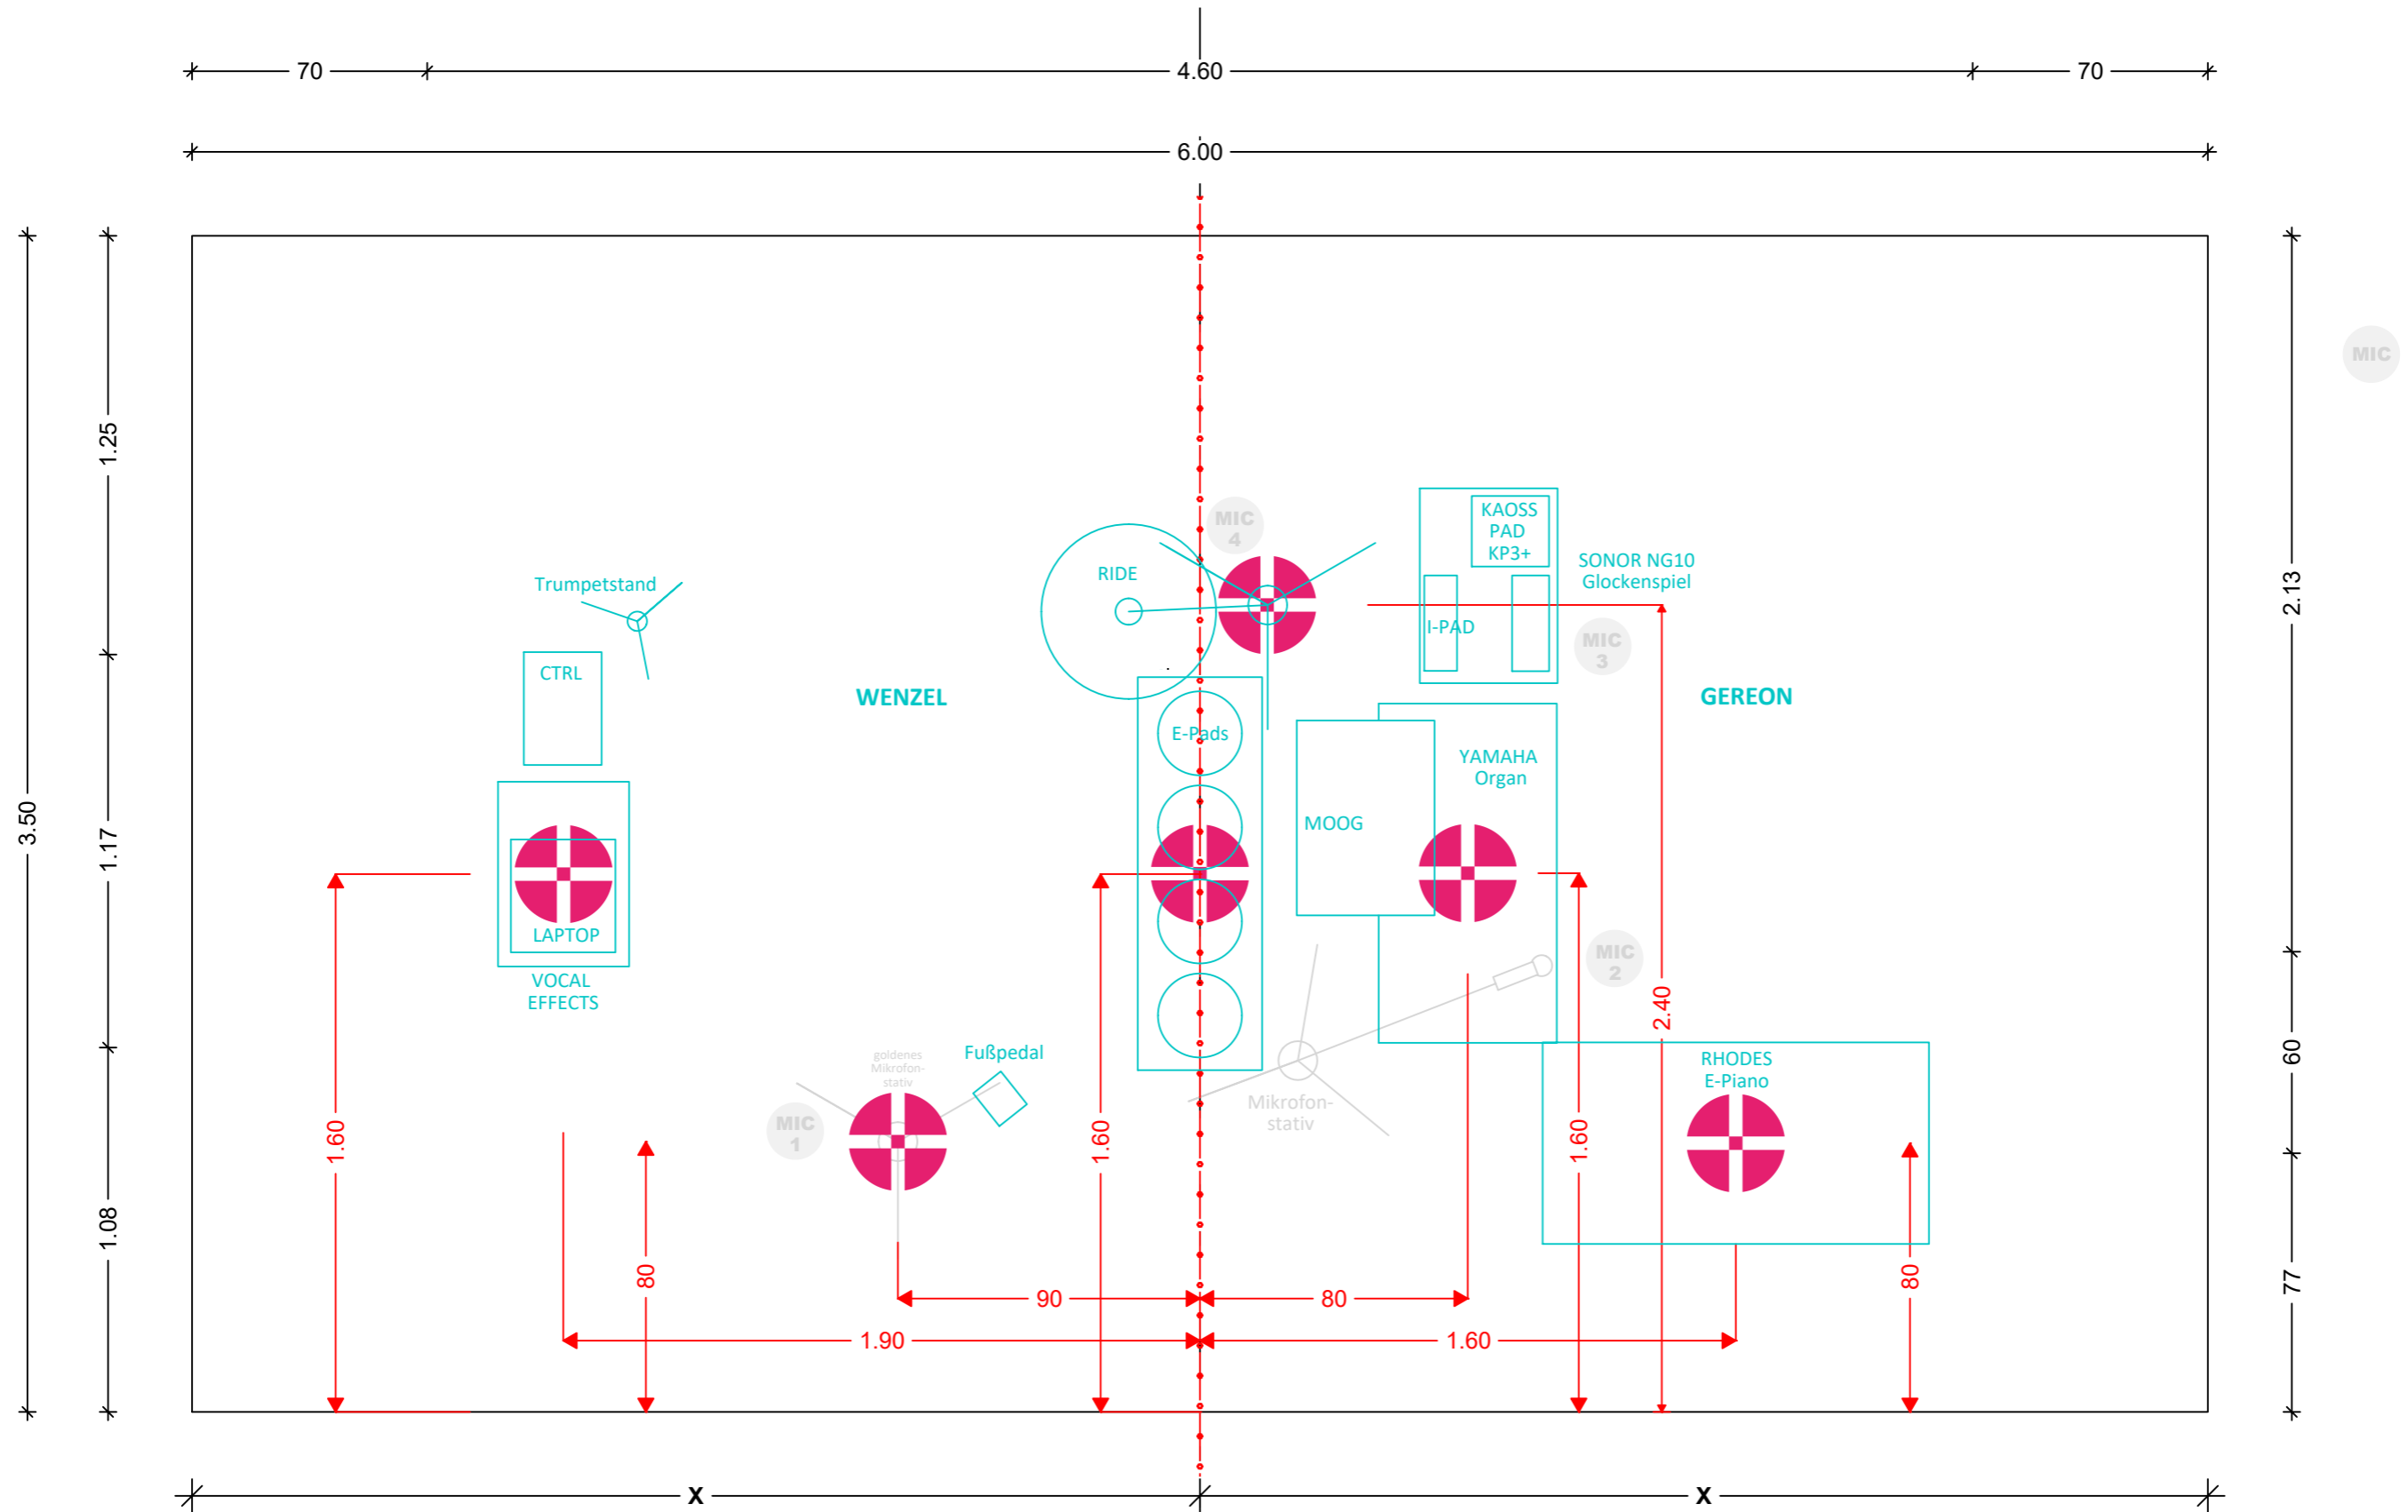

STAGEPLAN >>> 2023

INPUT TABLE							
Channel	Instrument	Member	WALDRAPP liefert:	Farbe	VERANSTALTER stellt bereit:	Strom	
1	VOCALS	WENZEL	Klinke 6.3 mm	blau	STEREO	DI	1*Strom
2	VOCALS		Klinke 6.3 mm	weiss			
3	BACKING VOCALS 1	GEREON	Klinke 6.3 mm	rot	MONO	DI	
4			Klinke 6.3 mm	gelb			
5	LAPTOP (BEAT & BASS) Linker Kanal	WENZEL	Klinke 6.3 mm	blau	STEREO	DI	
6	LAPTOP (BEAT & BASS) Rechter Kanal		Klinke 6.3 mm	weiss			
7	LAPTOP (E-PADS) Linker Kanal	WENZEL	Klinke 6.3 mm	rot	STEREO	DI	
8	LAPTOP (E-PADS) Rechter Kanal		Klinke 6.3 mm	gelb			
9	RHODES E-PIANO	GEREON	Klinke 6.3 mm		MONO	DI	2*Strom
10	YAMAHA ORGAN	GEREON	Klinke 6.3 mm		MONO	DI	2*Strom
11	KAOSS PAD (MOOG) Linker Kanal	GEREON	Klinke 6.3 mm		STEREO	DI	1*Strom
12	KAOSS PAD (MOOG) Rechter Kanal		Klinke 6.3 mm				
13	I-PAD Linker Kanal	GEREON	Klinke 6.3 mm		STEREO	DI	2*Strom
14	I-PAD Rechter Kanal		Klinke 6.3 mm				
15	GLOCKENSPIEL	GEREON	XLR (Phantom)		MONO	DI (Phantom)	
16	RIDE BECKEN	WENZEL	-		MONO	OVERHEAD	

MONITORING	
WENZEL	2 WEDGE MONITORE (R/L)
GEREON	2 WEDGE MONITORE (R/L)

RHODES
1 x line out klinke
2 x Strom

YAMAHA
1 x line out klinke
2 x Strom

MOOG
1 x Strom

[soundkiste]

iPAD
2 x line out klinke
1 x Strom

KAOSS PAD
2 x line out klinke
1 x Strom

MICROPHON
1 x line out (phantom)

STAGEPLAN >>> BELEUCHTUNG & ETC.

STAGEPLAN >>> ALL TOGETHER NOW