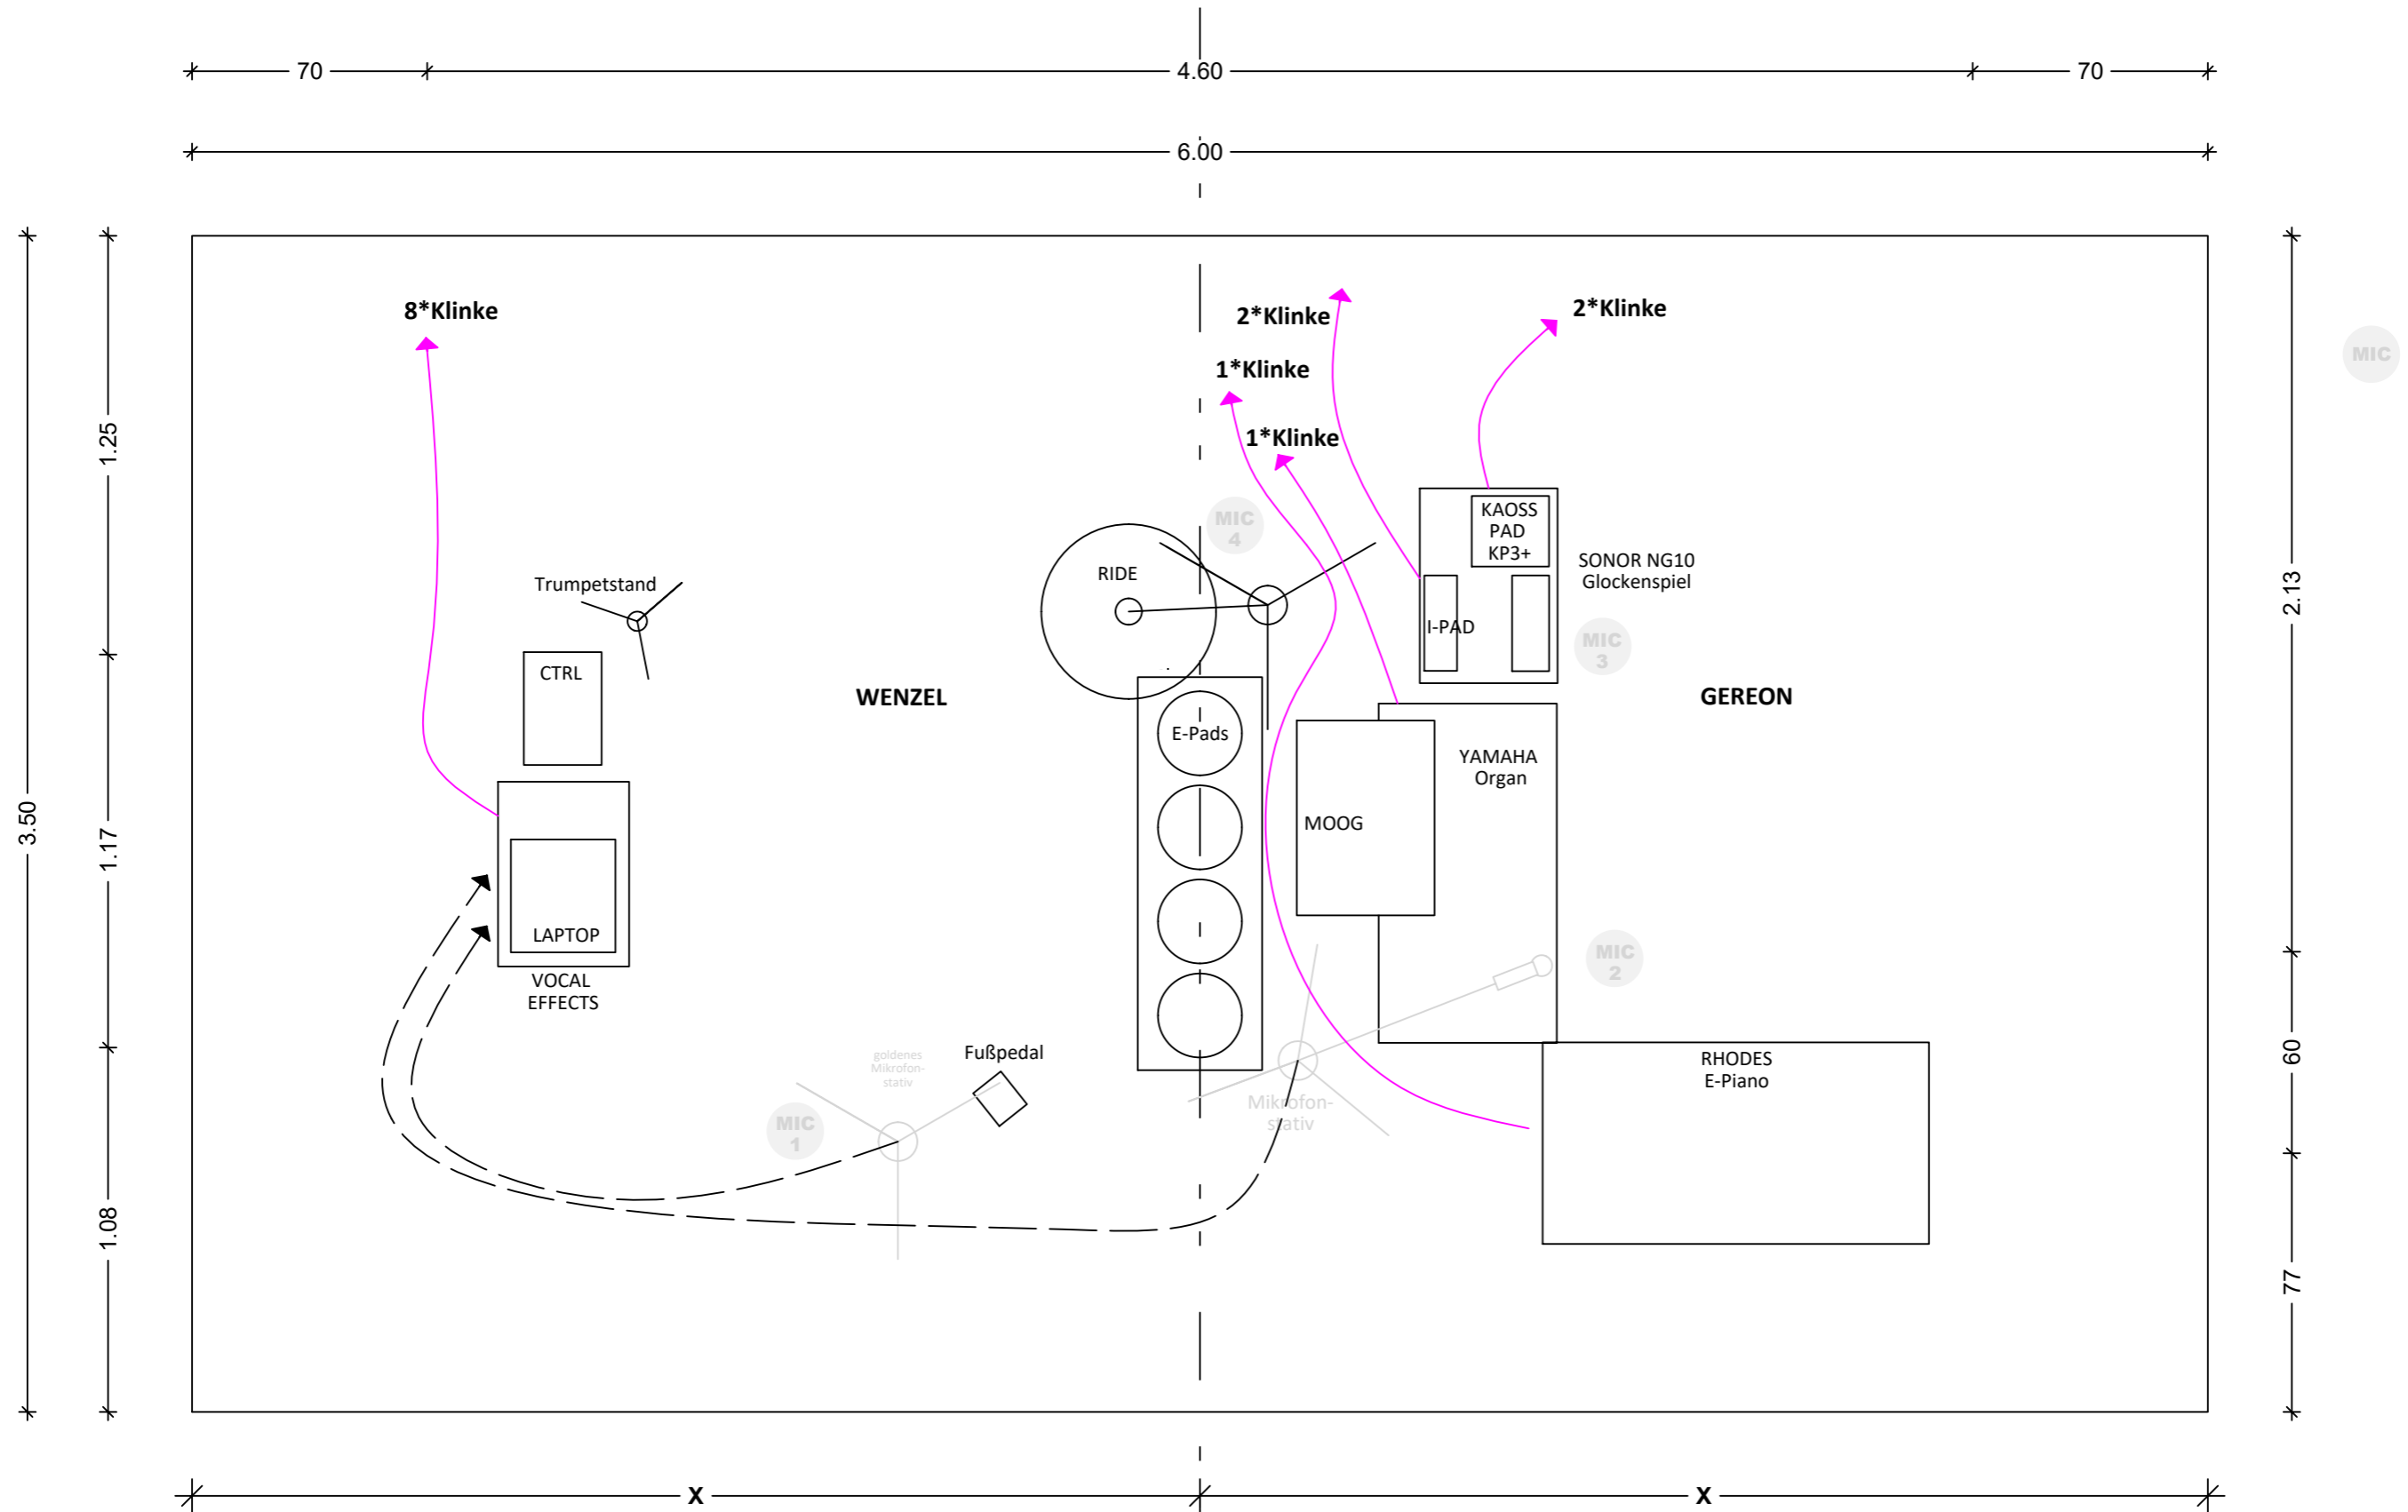

STAGEPLAN >>> 2023

INPUT TABLE							
Channel	Instrument	Member	WALDRAPP liefert:	Farbe	VERANSTALTER stellt bereit:	Strom	
1	VOCALS	WENZEL	Klinke 6.3 mm	blau	STEREO	DI	1*Strom
2	VOCALS		Klinke 6.3 mm	weiss			
3	BACKING VOCALS 1	GEREON	Klinke 6.3 mm	rot	MONO	DI	
4			Klinke 6.3 mm	gelb			
5	LAPTOP (BEAT & BASS) Linker Kanal	WENZEL	Klinke 6.3 mm	blau	STEREO	DI	
6	LAPTOP (BEAT & BASS) Rechter Kanal		Klinke 6.3 mm	weiss			
7	LAPTOP (E-PADS) Linker Kanal	WENZEL	Klinke 6.3 mm	rot	STEREO	DI	
8	LAPTOP (E-PADS) Rechter Kanal		Klinke 6.3 mm	gelb			
9	RHODES E-PIANO	GEREON	Klinke 6.3 mm		MONO	DI	2*Strom
10	YAMAHA ORGAN	GEREON	Klinke 6.3 mm		MONO	DI	2*Strom
11	KAOSS PAD (MOOG) Linker Kanal	GEREON	Klinke 6.3 mm		STEREO	DI	1*Strom
12	KAOSS PAD (MOOG) Rechter Kanal		Klinke 6.3 mm				
13	I-PAD Linker Kanal	GEREON	Klinke 6.3 mm		STEREO	DI	2*Strom
14	I-PAD Rechter Kanal		Klinke 6.3 mm				
15	GLOCKENSPIEL	GEREON	XLR (Phantom)		MONO	DI (Phantom)	
16	RIDE BECKEN	WENZEL	-		MONO	OVERHEAD	

MONITORING	
WENZEL	2 WEDGE MONITORE (R/L)
GEREON	2 WEDGE MONITORE (R/L)

RHODES
1 x line out klinke
2 x Strom

YAMAHA
1 x line out klinke
2 x Strom

MOOG
1 x Strom

[soundkiste]

iPAD
2 x line out klinke
1 x Strom

KAOSS PAD
2 x line out klinke
1 x Strom

MICROPHON
1 x line out (phantom)

STAGEPLAN >>> BELEUCHTUNG & ETC.

STAGEPLAN >>> ALL TOGETHER NOW