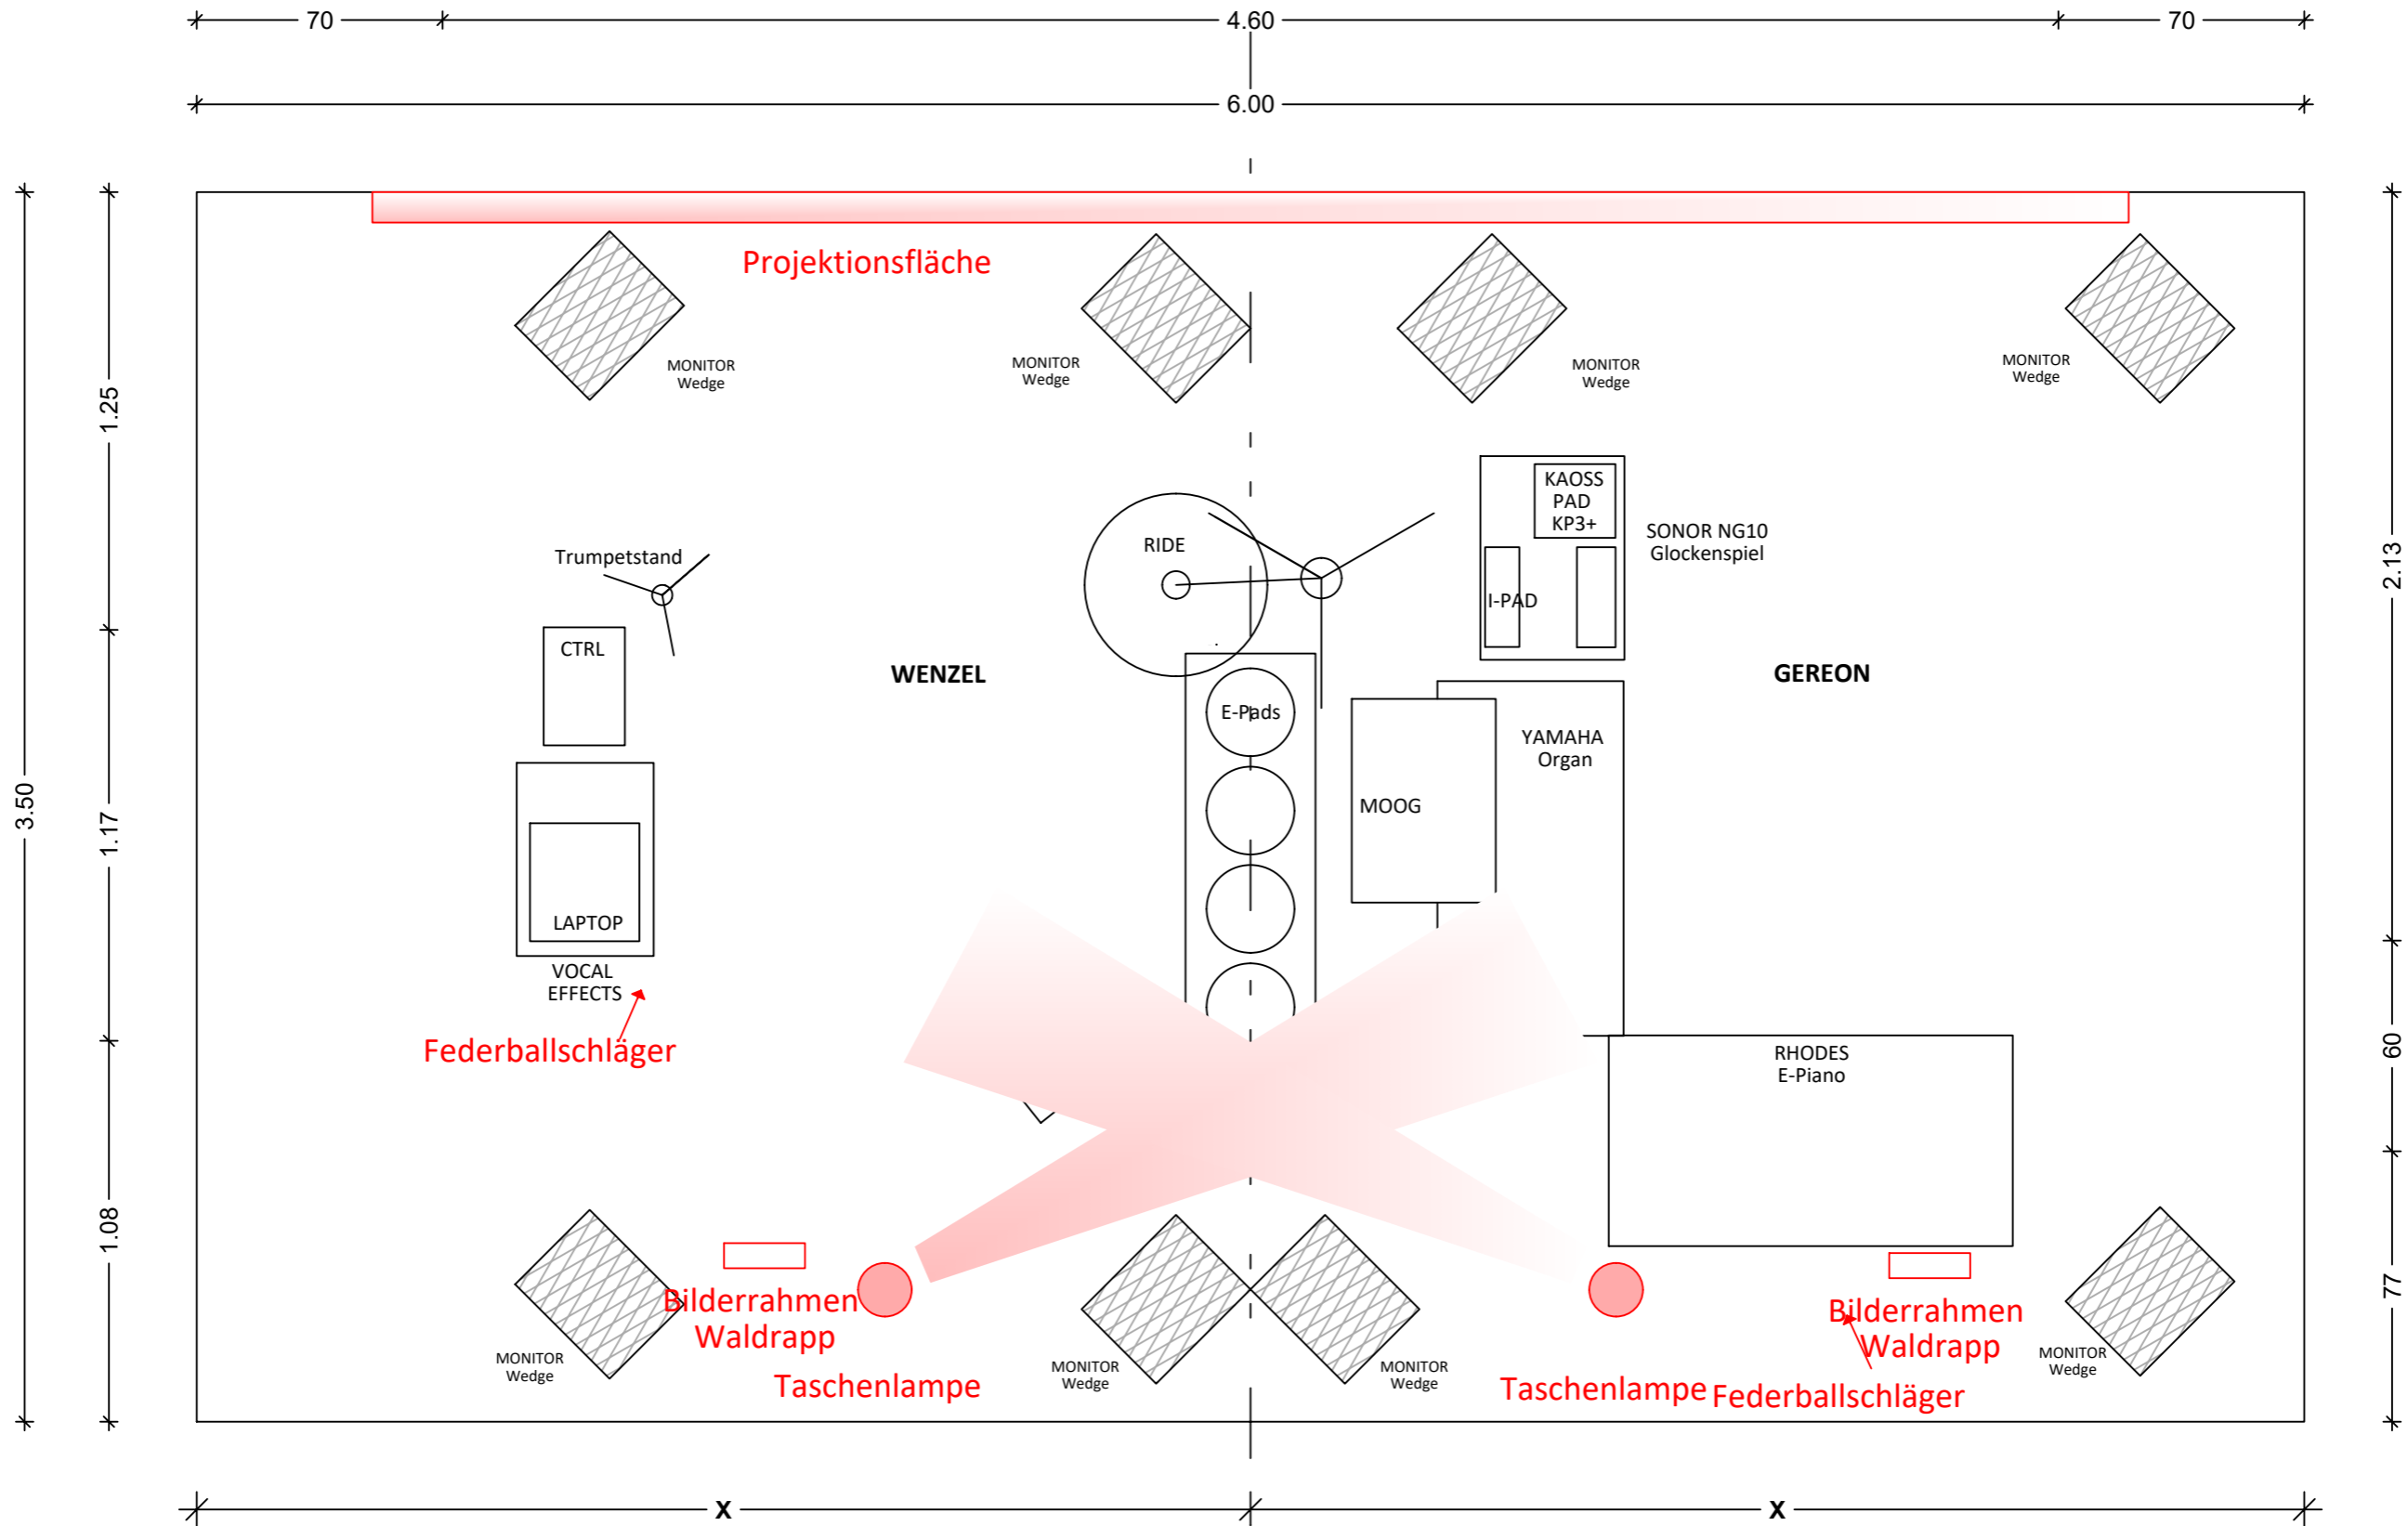

STAGEPLAN >>> 2023

INPUT TABLE							
Channel	Instrument	Member	WALDRAPP liefert:	Farbe	VERANSTALTER stellt bereit:	Strom	
1	VOCALS	WENZEL	Klinke 6.3 mm	blau	STEREO	DI	1*Strom
2	VOCALS		Klinke 6.3 mm	weiss			
3	BACKING VOCALS 1	GEREON	Klinke 6.3 mm	rot	MONO	DI	
4			Klinke 6.3 mm	gelb			
5	LAPTOP (BEAT & BASS) Linker Kanal	WENZEL	Klinke 6.3 mm	blau	STEREO	DI	
6	LAPTOP (BEAT & BASS) Rechter Kanal		Klinke 6.3 mm	weiss			
7	LAPTOP (E-PADS) Linker Kanal	WENZEL	Klinke 6.3 mm	rot	STEREO	DI	
8	LAPTOP (E-PADS) Rechter Kanal		Klinke 6.3 mm	gelb			
9	RHODES E-PIANO	GEREON	Klinke 6.3 mm		MONO	DI	2*Strom
10	YAMAHA ORGAN	GEREON	Klinke 6.3 mm		MONO	DI	2*Strom
11	KAOSS PAD (MOOG) Linker Kanal	GEREON	Klinke 6.3 mm		STEREO	DI	1*Strom
12	KAOSS PAD (MOOG) Rechter Kanal		Klinke 6.3 mm				
13	I-PAD Linker Kanal	GEREON	Klinke 6.3 mm		STEREO	DI	2*Strom
14	I-PAD Rechter Kanal		Klinke 6.3 mm				
15	GLOCKENSPIEL	GEREON	XLR (Phantom)		MONO	DI (Phantom)	
16	RIDE BECKEN	WENZEL	-		MONO	OVERHEAD	

MONITORING	
WENZEL	2 WEDGE MONITORE (R/L)
GEREON	2 WEDGE MONITORE (R/L)

RHODES
1 x line out klinke
2 x Strom

YAMAHA
1 x line out klinke
2 x Strom

MOOG
1 x Strom

[soundkiste]

iPAD
2 x line out klinke
1 x Strom

KAOSS PAD
2 x line out klinke
1 x Strom

MICROPHON
1 x line out (phantom)

STAGEPLAN >>> BELEUCHTUNG & ETC.

STAGEPLAN >>> ALL TOGETHER NOW