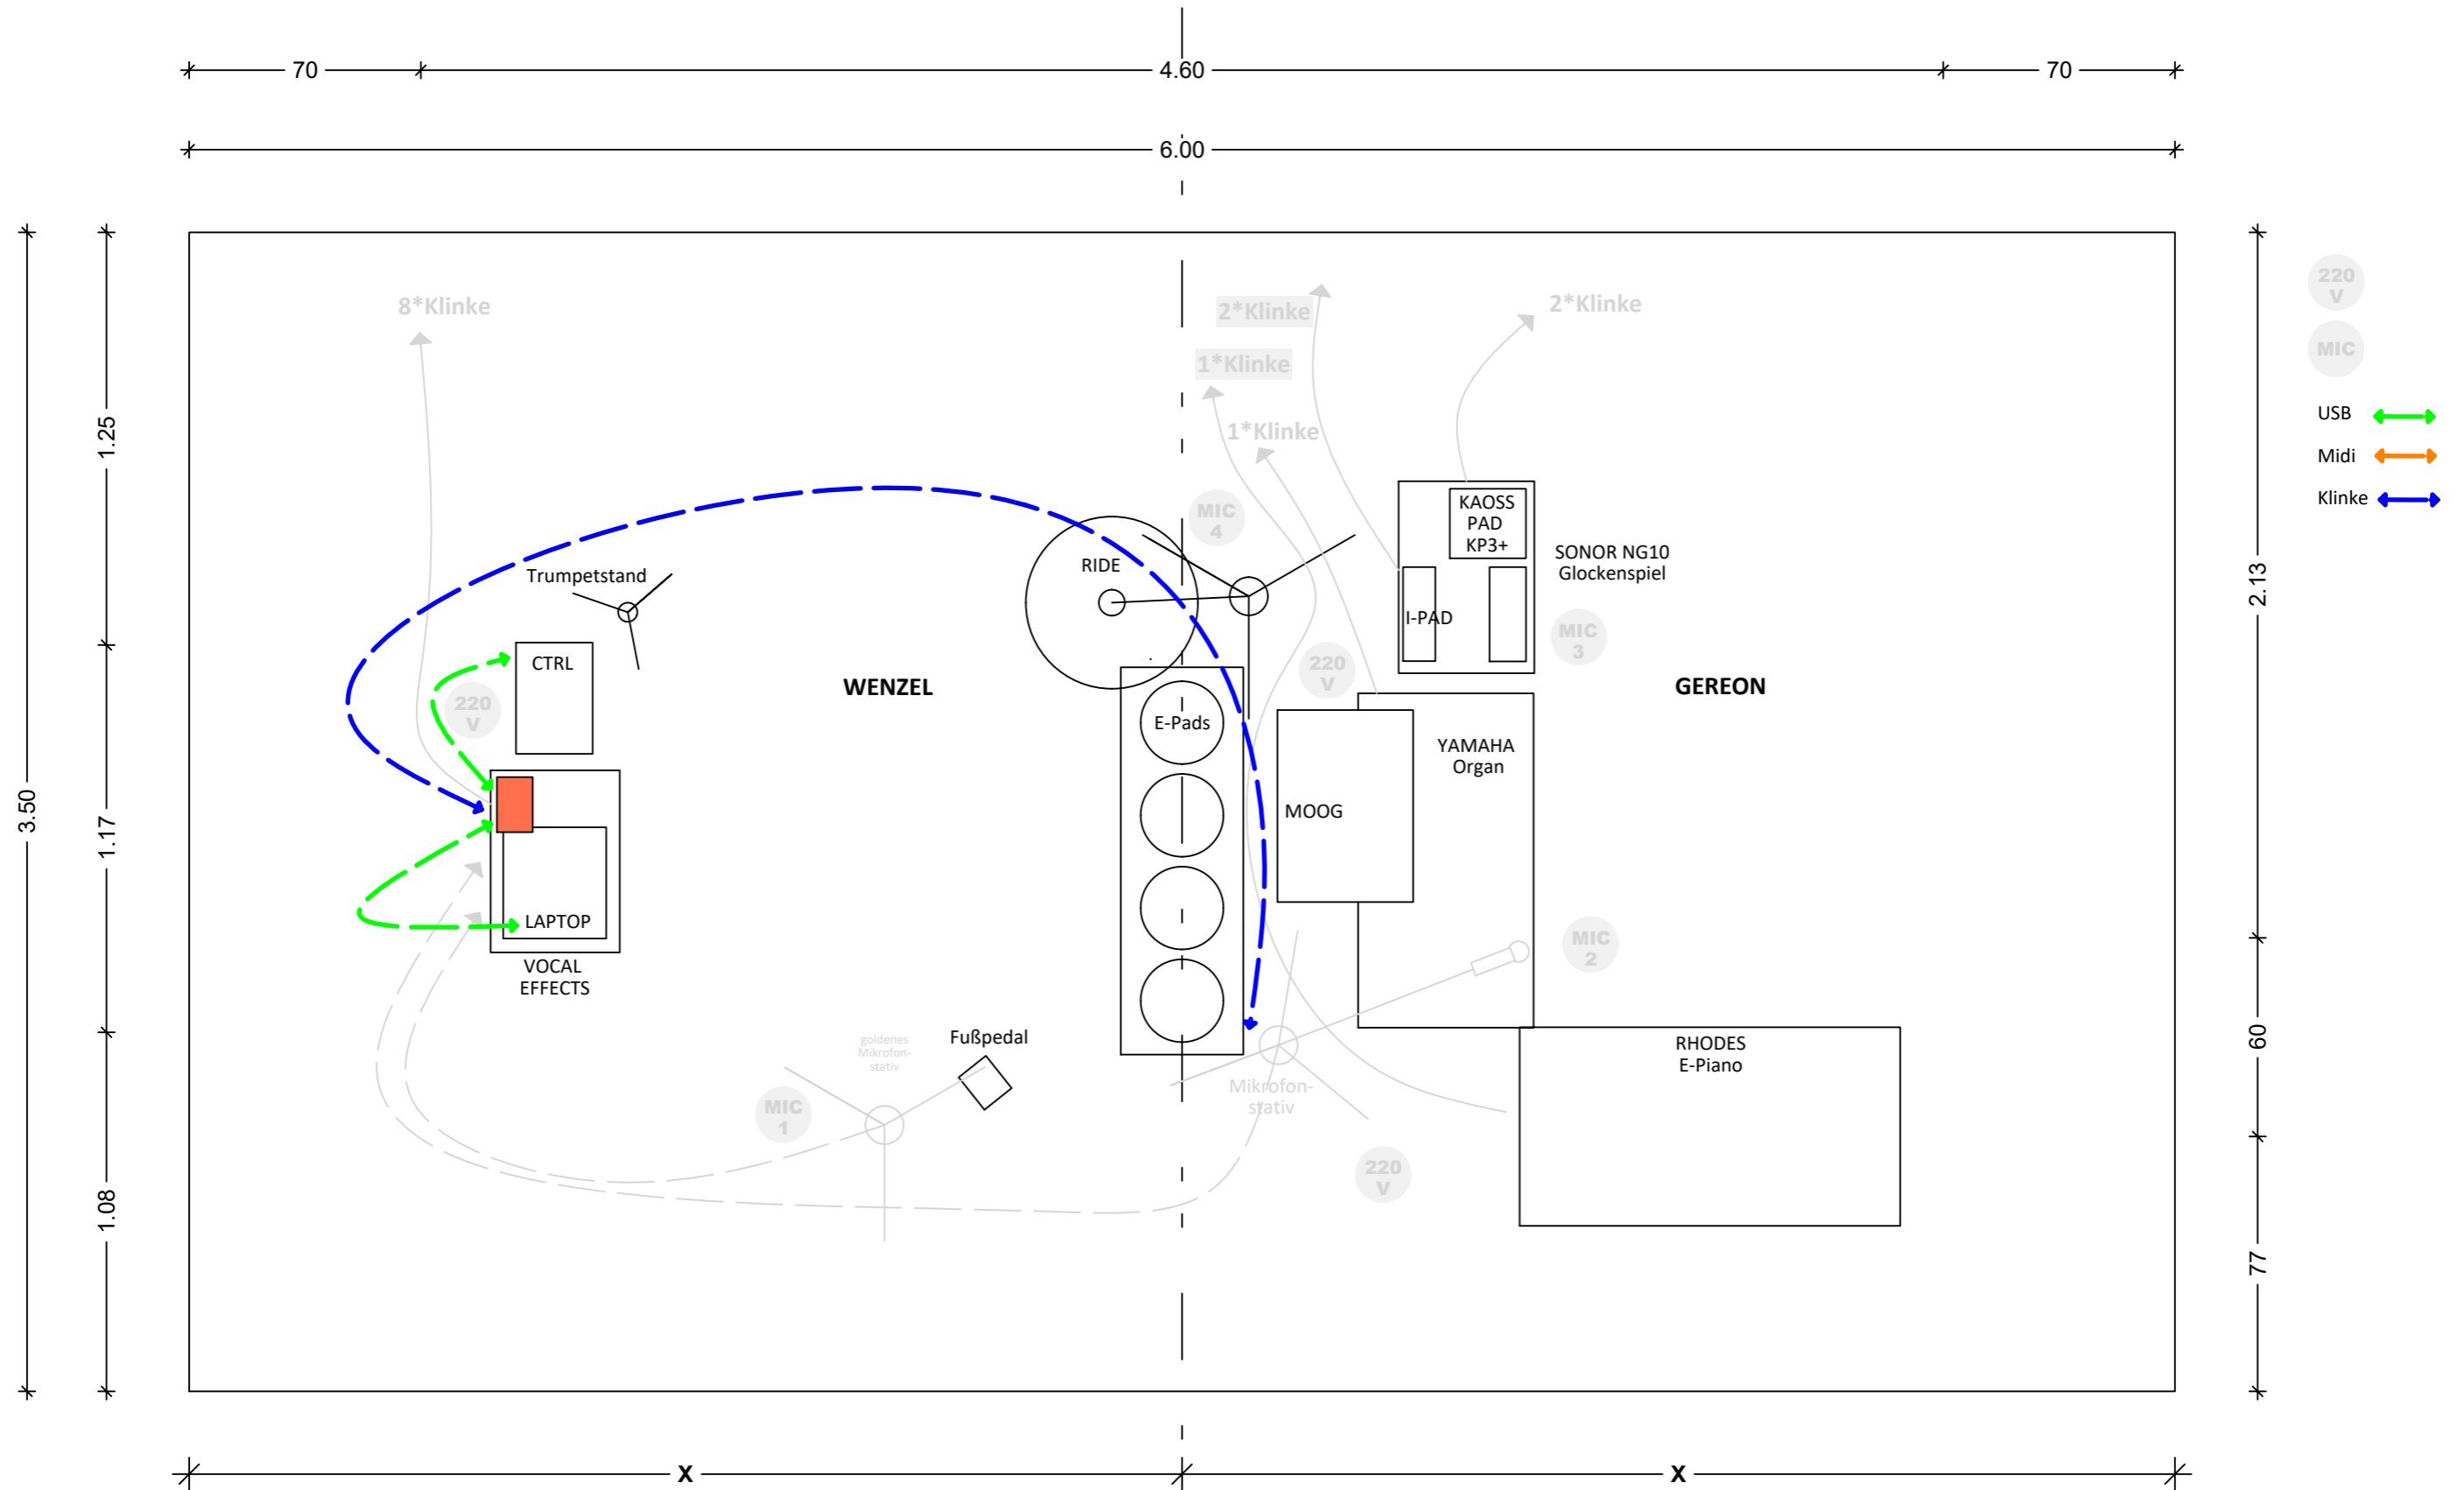

STAGEPLAN >>> 2023

INPUT TABLE							
Channel	Instrument	Member	WALDRAPP liefert:	Farbe	VERANSTALTER stellt bereit:	Strom	
1	VOCALS	WENZEL	Klinke 6.3 mm	blau	STEREO	DI	1*Strom
2	VOCALS		Klinke 6.3 mm	weiss			
3	BACKING VOCALS 1	GEREON	Klinke 6.3 mm	rot	MONO	DI	
4			Klinke 6.3 mm	gelb			
5	LAPTOP (BEAT & BASS) Linker Kanal	WENZEL	Klinke 6.3 mm	blau	STEREO	DI	
6	LAPTOP (BEAT & BASS) Rechter Kanal		Klinke 6.3 mm	weiss			
7	LAPTOP (E-PADS) Linker Kanal	WENZEL	Klinke 6.3 mm	rot	STEREO	DI	
8	LAPTOP (E-PADS) Rechter Kanal		Klinke 6.3 mm	gelb			
9	RHODES E-PIANO	GEREON	Klinke 6.3 mm		MONO	DI	2*Strom
10	YAMAHA ORGAN	GEREON	Klinke 6.3 mm		MONO	DI	2*Strom
11	KAOSS PAD (MOOG) Linker Kanal	GEREON	Klinke 6.3 mm		STEREO	DI	1*Strom
12	KAOSS PAD (MOOG) Rechter Kanal		Klinke 6.3 mm				
13	I-PAD Linker Kanal	GEREON	Klinke 6.3 mm		STEREO	DI	2*Strom
14	I-PAD Rechter Kanal		Klinke 6.3 mm				
15	GLOCKENSPIEL	GEREON	XLR (Phantom)		MONO	DI (Phantom)	
16	RIDE BECKEN	WENZEL	-		MONO	OVERHEAD	

MONITORING	
WENZEL	2 WEDGE MONITORE (R/L)
GEREON	2 WEDGE MONITORE (R/L)

RHODES
1 x line out klinke
2 x Strom

YAMAHA
1 x line out klinke
2 x Strom

MOOG
1 x Strom

[soundkiste]

iPAD
2 x line out klinke
1 x Strom

KAOSS PAD
2 x line out klinke
1 x Strom

MICROPHON
1 x line out (phantom)

STAGEPLAN >>> BELEUCHTUNG & ETC.

STAGEPLAN >>> ALL TOGETHER NOW