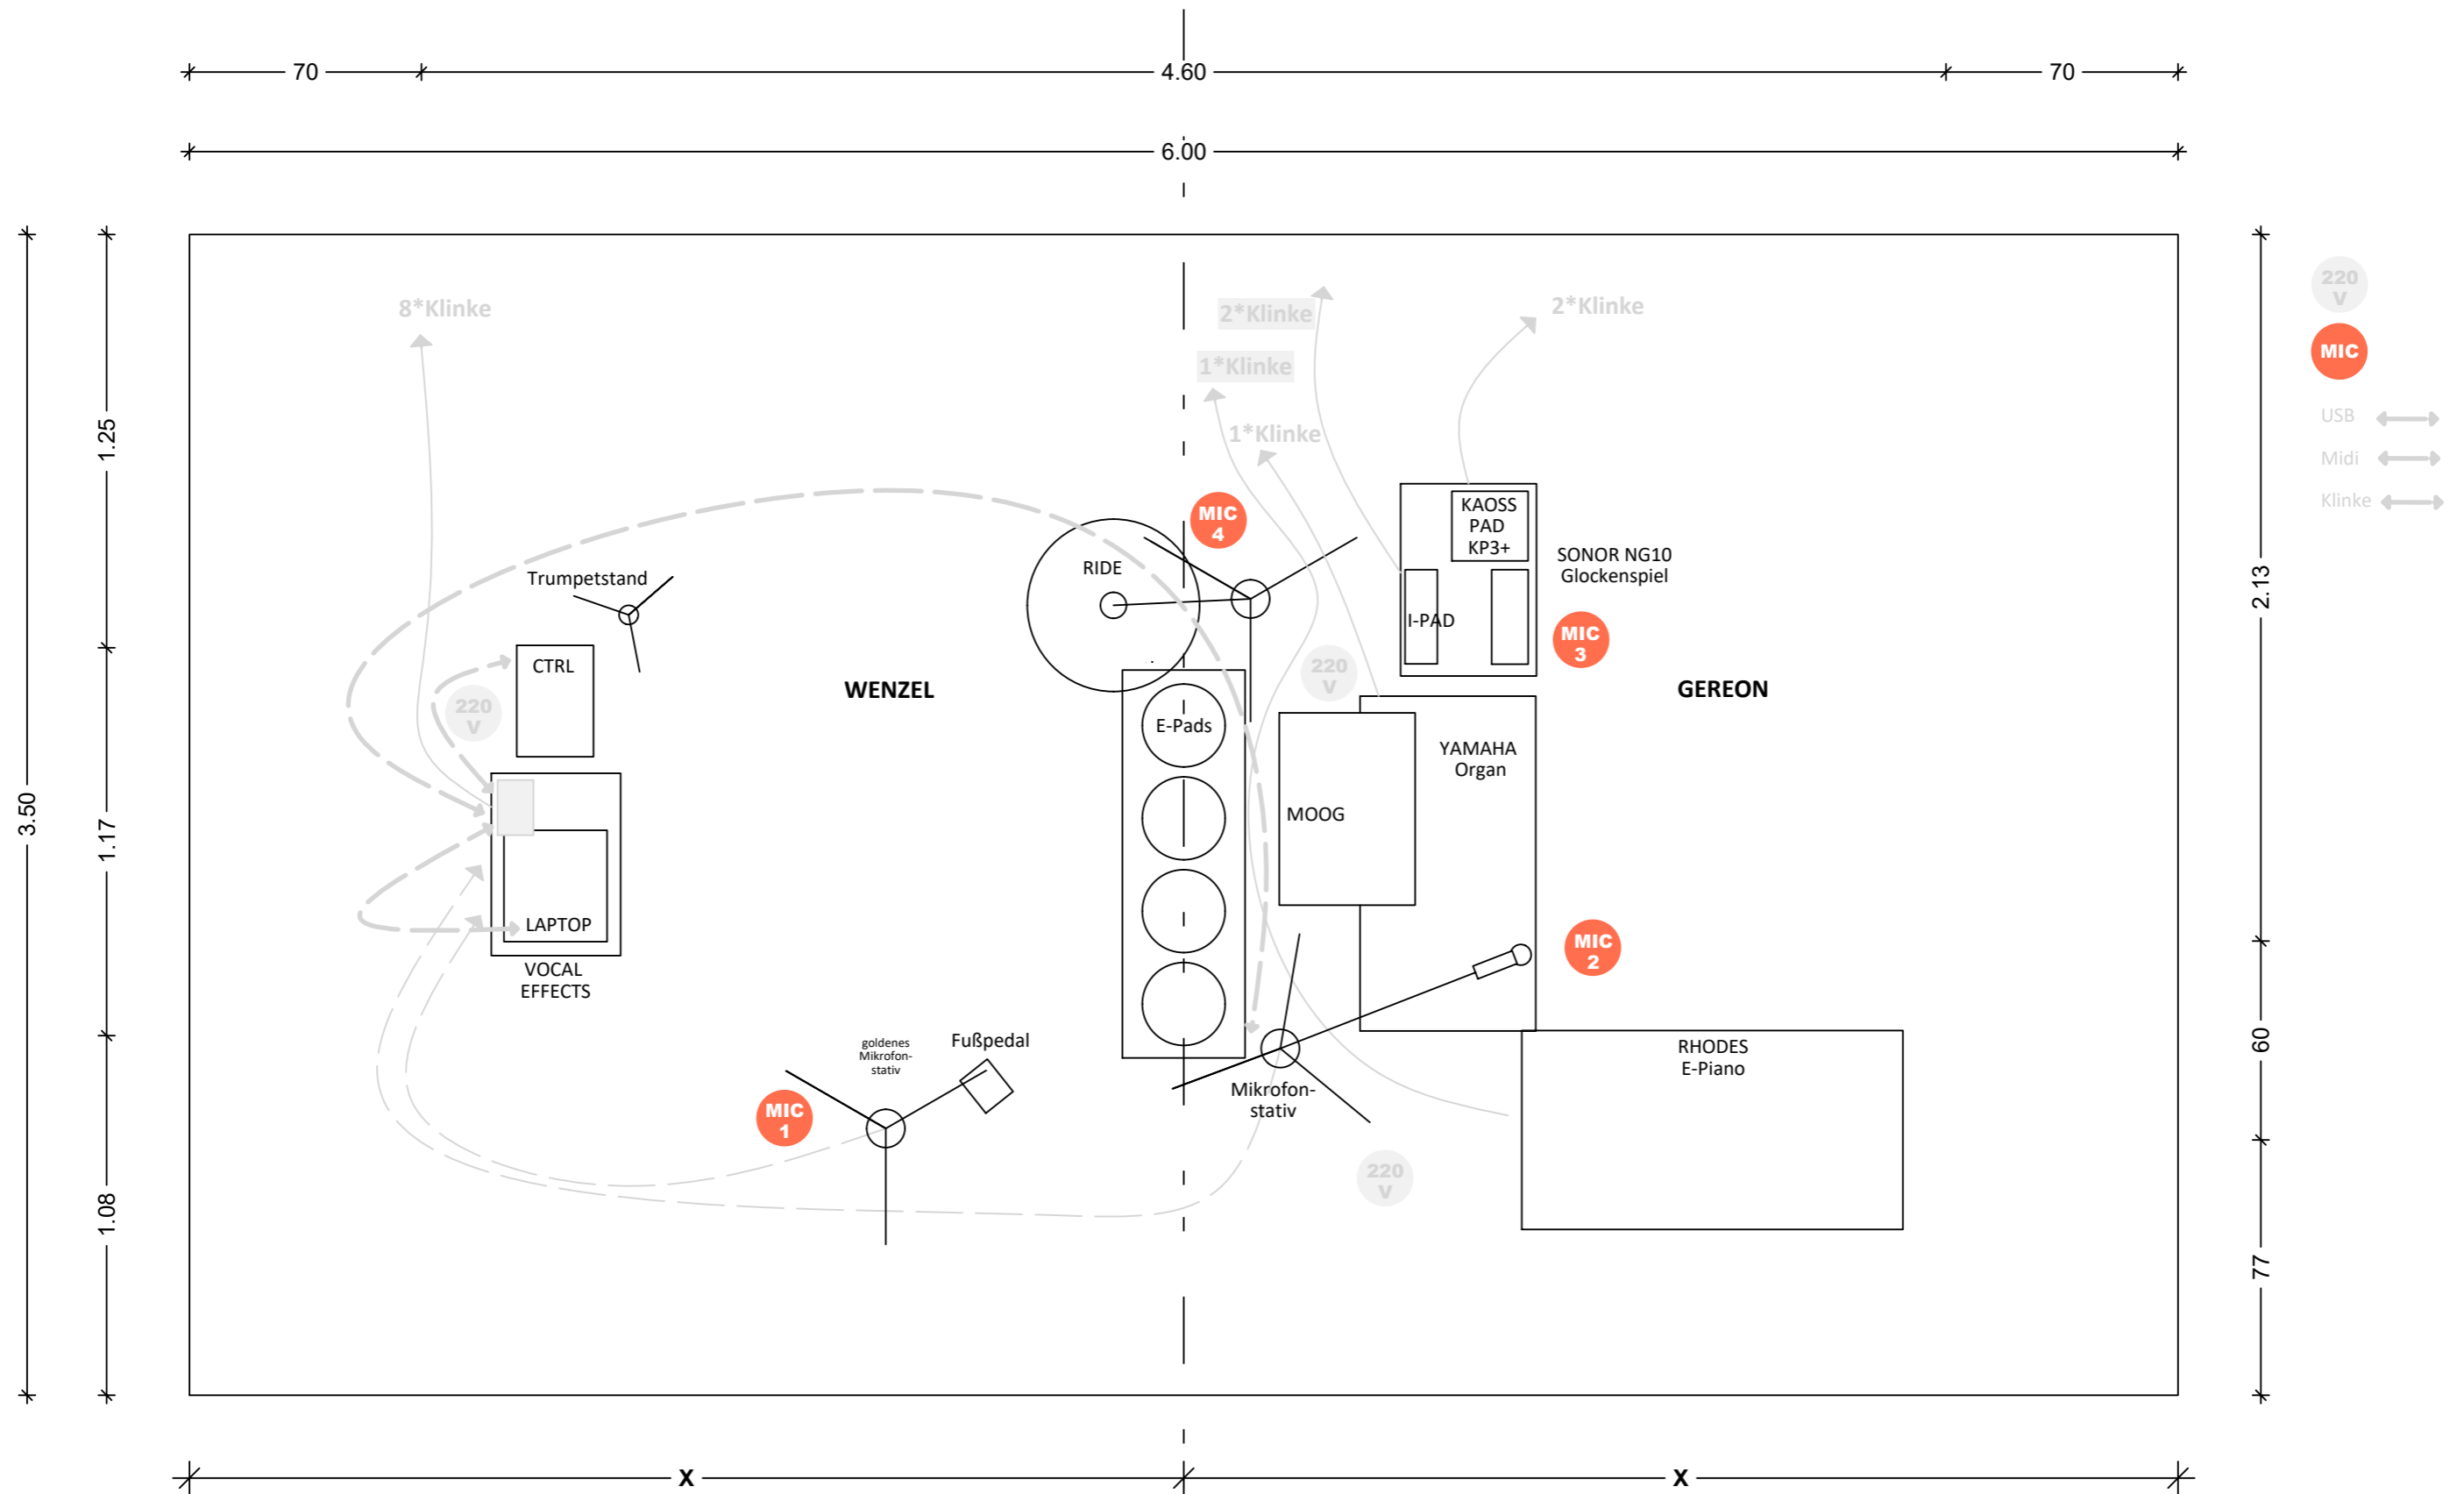

STAGEPLAN >>> 2023

INPUT TABLE							
Channel	Instrument	Member	WALDRAPP liefert:	Farbe	VERANSTALTER stellt bereit:	Strom	
1	VOCALS	WENZEL	Klinke 6.3 mm	blau	STEREO	DI	1*Strom
2	VOCALS		Klinke 6.3 mm	weiss			
3	BACKING VOCALS 1	GEREON	Klinke 6.3 mm	rot	MONO	DI	
4			Klinke 6.3 mm	gelb			
5	LAPTOP (BEAT & BASS) Linker Kanal	WENZEL	Klinke 6.3 mm	blau	STEREO	DI	
6	LAPTOP (BEAT & BASS) Rechter Kanal		Klinke 6.3 mm	weiss			
7	LAPTOP (E-PADS) Linker Kanal	WENZEL	Klinke 6.3 mm	rot	STEREO	DI	
8	LAPTOP (E-PADS) Rechter Kanal		Klinke 6.3 mm	gelb			
9	RHODES E-PIANO	GEREON	Klinke 6.3 mm		MONO	DI	2*Strom
10	YAMAHA ORGAN	GEREON	Klinke 6.3 mm		MONO	DI	2*Strom
11	KAOSS PAD (MOOG) Linker Kanal	GEREON	Klinke 6.3 mm		STEREO	DI	1*Strom
12	KAOSS PAD (MOOG) Rechter Kanal		Klinke 6.3 mm				
13	I-PAD Linker Kanal	GEREON	Klinke 6.3 mm		STEREO	DI	2*Strom
14	I-PAD Rechter Kanal		Klinke 6.3 mm				
15	GLOCKENSPIEL	GEREON	XLR (Phantom)		MONO	DI (Phantom)	
16	RIDE BECKEN	WENZEL	-		MONO	OVERHEAD	

MONITORING	
WENZEL	2 WEDGE MONITORE (R/L)
GEREON	2 WEDGE MONITORE (R/L)

RHODES
1 x line out klinke
2 x Strom

YAMAHA
1 x line out klinke
2 x Strom

MOOG
1 x Strom

[soundkiste]

iPAD
2 x line out klinke
1 x Strom

KAOSS PAD
2 x line out klinke
1 x Strom

MICROPHON
1 x line out (phantom)

STAGEPLAN >>> BELEUCHTUNG & ETC.

STAGEPLAN >>> ALL TOGETHER NOW